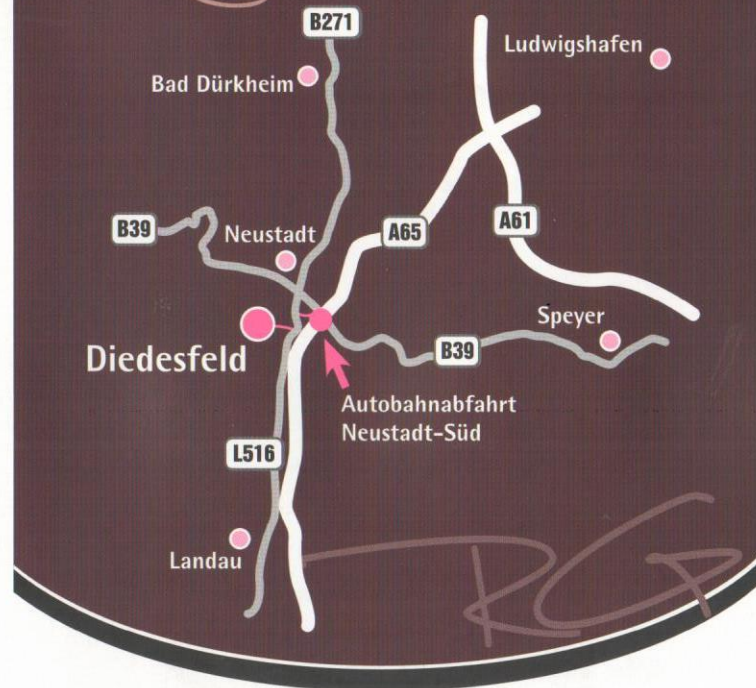

Weinpreisliste

Art.- Nr.   Jahr- gang   Lage/Weine   Liter   Preis EUR

SECCO & SEKTE

6	GieSecco Deutscher Perlwein mit zugesetzter Kohlensäure - 11,0 %Vol.	0,75
8	White Chocolate aromatisiertes weinhaltiges Getränk mit zusetzter Kohlensäure - 10,5 %Vol.	0,75
7	Riesling * trocken Flaschengärung - 12,0 %Vol.	0,75

TRAUBENSAFT

1	Pfälzer Traubensaft weiß ohne Konservierungsstoffe 100 % Fruchtgehalt	0,75
4	Pfälzer Traubensaft rot ohne Konservierungsstoffe 100 % Fruchtgehalt	

SPIRITUOSEN

2	Pfälzer Weinbrand * V.V.S.O.P. - 38,0 % Vol.	0,7
42	Winzertraum Sahnelikör * 17,0 % Vol.	0,5

Alle Erzeugnisse enthalten Sulfite
* aus zugekauften Erzeugnissen

Alle Preise incl. gesetzl. MwSt.

Der Weg zu uns:

ÖFFNUNGSZEITEN:
nach telefonischer Vereinbarung
Samstag von 9.30 - 16.00 Uhr

RICHARD GIES G.b.R.
Inh. Johannes Gies Et Markus Büttner
Von-Dalheim-Str. 10 · 67434 Neustadt-Diedesfeld
Telefon 0 63 21 / 8 67 10 · Fax 0 63 21 / 3 33 97
E-Mail: weingut-gies@freenet.de
Internet: www.weingut-gies-diedesfeld.de

Zu unserem Direkt-Lieferservice, gibt es auch noch die Möglichkeit unsere Weine über Postversand oder Spedition, innerhalb Deutschlands, zu beziehen.

Versandart	Anzahl d. Flaschen	Preis
Postpaket	6, 12 oder 18	10,00 pro Karton
Spedition	ab 72	0,60 pro Flasche

Falls ein Jahrgang ausverkauft ist, behalten wir uns vor den nächstmöglichen Jahrgang zu liefern.

Unsere AGB's schicken wir Ihnen gerne bei Bedarf zu.

Mit dieser Preisliste verlieren die bisherigen ihre Gültigkeit.